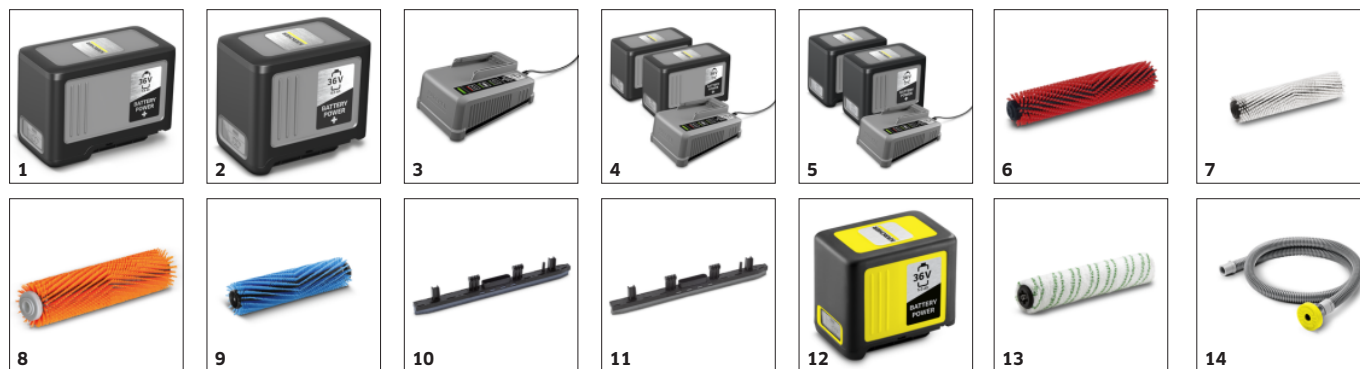

ACCESSOIRES POUR BR 30/4 C BP PACK

1.783-228.0

	Référence	Descriptif	
BATTERIES			
Batterie Power+ 36/75	1 2.445-043.0	D'une capacité de 7,5 Ah, la batterie POWER+ 36/75 offre un maximum d'autonomie et de performance. Un écran LCD à technologie temps réel indique le temps d'utilisation restant, l'autonomie et la durée de charge restantes en minutes.	☒
Battery Power+ 36/60	2 2.042-022.0	La batterie lithium POWER+ 36/60, avec 6 Ah, est extrêmement puissante. Elle est équipée d'un afficheur LCD à technologie temps réel qui indique le temps d'utilisation restant, l'autonomie et la durée de charge restante.	☐
CHARGEURS			
Chargeur rapide Batterie Power+ 36/60	3 2.445-045.0	Chargeur rapide 36 V de 6 Ah pour batteries lithium-ion Power+. Temps de charge très rapide. Affichage LED de l'état de fonctionnement et il est équipé d'un mode veille pour limiter la consommation électrique.	☒
KIT DE DÉMARRAGE			
Démarréur kit Battery Power+ 36/75	4 2.445-070.0		☐
Démarréur kit Battery Power+ 36/60	5 2.445-071.0		☐
BROSSES-ROULEAUX			
Brosse-rouleau, professionnelle, rouge, 300 mm	6 4.762-005.0	Pour tous les sols.	☒
Brosse-rouleau, souple, blanc, 300 mm	7 4.762-452.0	Pour le nettoyage des sols sensibles et le lustrage.	☐
Brosse-rouleau, relief, orange, 300 mm	8 4.762-484.0	Pour le nettoyage des sols fortement structurés et des fentes profondes.	☐
Brosse-rouleau, souple, bleu, 300 mm	9 4.762-499.0	Pour le nettoyage des moquettes	☐
SUCEURS ET RACLETTES D'ASPIRATION			
Suceur d'aspiration complet			
Suceur d'aspiration, 300 mm, droit	10 4.777-008.0		☒
	11 4.777-324.0	Pour une utilisation en cas d'encrassements huileux ou gras, par exemple en cuisine ou en atelier. 300 mm. Gris.	☐
BATTERIES			
Batterie Power 36/50	12 2.445-031.0	Batterie interchangeable Battery Power 36 V/5,0 Ah avec technologie temps réel innovante à afficheur LCD pour l'affichage de l'état de la batterie. Compatible avec tous les appareils de la plateforme de batterie Kärcher 36 V.	☐
PADS ROULEAUX / AXES POUR PADS ROULEAUX			
Rouleau en microfibras			
Rouleau en microfibre, 300 mm	13 4.762-453.0	Le rouleau microfibre allie le haut pouvoir nettoyant de la microfibre aux avantages de la technique des rouleaux. Kit complet.	☐
AUTRES ACCESSOIRES BR / BD			
Divers			
Flexible de remplissage 1,5 m	14 6.680-124.0	Flexible pour remplissage pratique d'eau propre à partir de n'importe quel robinet. 1,5 m.	☐

■ Standard. □ Accessoires optionnels.