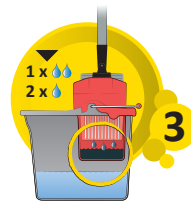

Chiffon à poussière bleu, 40 x 20 cm
n° article 302.026

SÉPARATION UNIQUE DE L'EAU POLLUÉE!

Toujours de l'eau de nettoyage fraîche

1. La garniture de balai sale est essorée directement dans la presse avec la tige. Avec cela, les mains restent sèches et propres.

2. La garniture de balai est essorée. L'eau polluée atterrit dans un bac de récupération séparé.

3. En appuyant plusieurs fois dessus, le degré d'humidité du balai d'essuyage peut être adapté individuellement au revêtement au sol et au degré d'en-crassement de ce dernier.

4. L'eau polluée peut aisément être éliminée.

Click 'N' Press

KIT complet de serpillière à 7 pièces pour sols incl. chiffon à poussière bleu

- **3in1** Balai pour sols avec fonction de maintien en position droite
- Serpillière à languette en micro-fibres
- Manche télescopique extensible de 0,6 - 1,3 mètre de haute qualité en aluminium
- Seau de récurage de 12 litres
- Insert de presse
- Réservoir collecteur sale
- Chiffon à poussière bleu