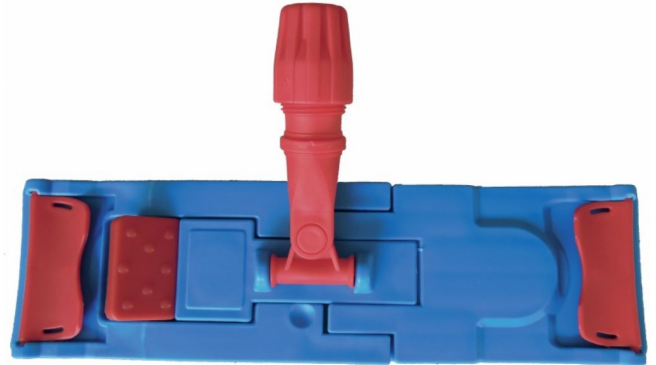

Monture À Languettes Magnétique 40Cm

5200

DESCRIPTION DE L'ARTICLE (Tolérance +/- 5%)

Nombre d'article/Carton	10
Longueur (en mm) :	400
Largeur (en mm) :	110
Hauteur (en mm) :	14
Diamètre (en mm) :	
Poids net (en kg) :	0,515

Couleur : Bleu/Rouge
Grammage :

COMPOSITION

ABS
Co-PP

CARACTERISTIQUES

Monture pour franges à languettes à 2 oeillets, avec pédale à fermeture magnétique.
Fonctionnelle et résistante dans le temps.
Système aimanté : Facilite la fermeture du support
Oeillets de maintien : Pour une meilleure accroche à l'essorage
Pédale d'ouverture : Grand format
S'adapte avec le manche ergonomique K2-MEou le manche 5407.